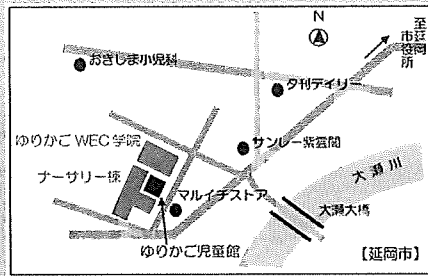

海岸からの直線距離 4.3km  
海拔 5.7m  
本園屋上 13.5m

社会福祉法人ゆりかご福祉会  
ゆりかご児童館  
延岡市大貫町4丁目2660-6  
TEL 35-1948(児童館直通 33-7703)  
FAX 35-4452