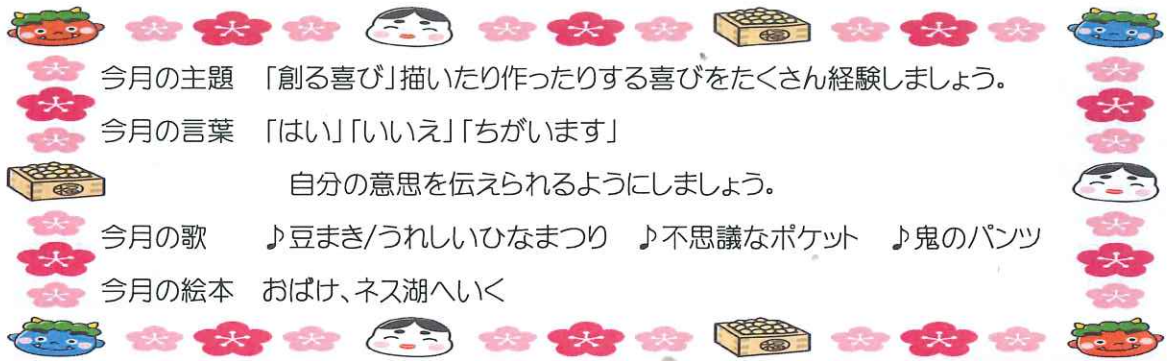

「ファイト」というかわいらしいかけ声と共に、少しずつ距離を伸ばして自分のペースで走りきる姿にたくましさを感じました。

湿度が下がると感染症が増大するといわれていますので、換気と同時に湿度 50%以上の維持をめざしております。

節分を迎えますと、花のつぼみもふくらんできて春の気配を感じるようになります。2月末には「春をみつけにいきましょう」のおでかけを予定しております。

まだまだ寒い日が続きますので十分な睡眠での休養、あたたかくて栄養のバランスの良いお食事で体力をつけていしましょう。寒さ対策のため帽子やマフラー、手袋等の着用をお願いします。

あたたかい陽ざしの日には、戸外に出て春の訪れを親子で感じて楽しく過ごしていきましょう。

園長 十亀 協子

の行事

月日	年齢	内容	月日	年齢	内容
2/1(木)	全園児	ニコニコタイム(造形③節分) ファニークッキング(節分)	2/20(火)	全園児	防災訓練(火災)
2/2(金)	もも・つばみ	お茶を楽しみましょう	2/21(水)	全園児	ニコニコタイム(造形②)
2/5(月)	全園児	ニコニコタイム(ダンス①)	2/22(木)	全園児	お誕生日会
2/7(水)	もも・つばみ	ハッピーフラワー	2/27(火)	全園児	春のお出かけ お弁当日
2/14(水)	全園児	エンジェルミミック①	2/28(水)	全園児	春のお出かけ予備日
2/15(木)	全園児	月刊絵本渡し 発育測定	2/29(木)	全園児	ファニークッキング(ひな祭り)
2/16(金)	全園児	ランチ BOX 日			

今月の主題 「創る喜び」描いたり作ったりする喜びをたくさん経験しましょう。

今月の言葉 「はい」「いいえ」「ちがいます」

自分の意思を伝えられるようにしましょう。

今月の歌 ♪豆まき/うれしいひなまつり ♪不思議なポケット ♪鬼のパンツ

今月の絵本 おばけ、ネス湖へいく

1月の姿

♡初詣

今年も、西本願寺・住吉神社・五條天神へ初詣に行きました。お賽銭をし「きょうもげんきにきましたよー！」と元気よく挨拶しました。神社やお寺を身近に感じている子どもたちなので、これからも京都の伝統ある建物を大事にしていきたいです。今年も1年元気に過ごせますようにと小さな手をあわせてお祈りしました。