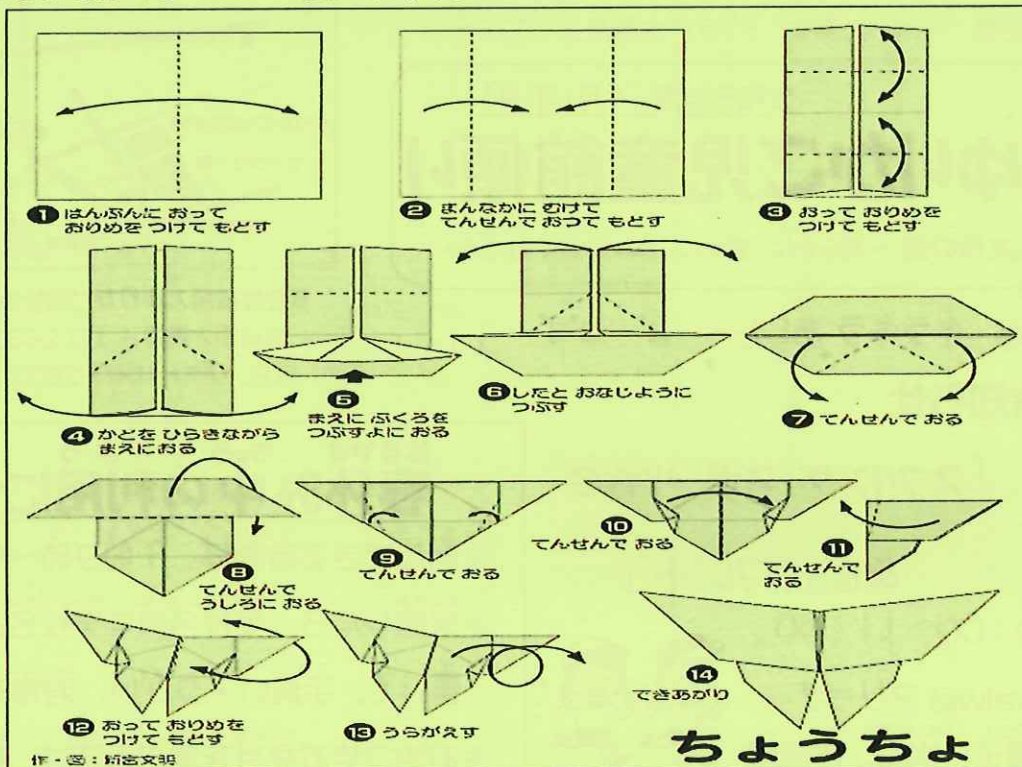

春のおいがみ & 春のうた

「花」曲・滝廉太郎 詞・武島羽衣

春のうらの 隅田川
のぼりくだりの 船人が
權のしずくも 花と散る
ながめを何に たとうべき
見ずやあけぼの 露あびて
われにも言う 桜木を
見ずやたぐれ手をのべて
われさしまねく 青柳を

錦おりなす 長堤(ちょうてい)に

暮るればのぼる おぼろ月
げに一刻も 千金の
ながめを何に たとうべき
ながめを何に たとうべき

「春よ来い」曲・弘田龍太郎 詞・相馬御風

春よ来い 早く来い
あるきはじめた みいちゃんが
赤い鼻緒の じよじよはいて
おんもへ出たいと 待っている
春よ来い 早く来い
おうちの前の 桃の木の
蕾もみんな ふくらんで
はよ咲きたいと 待っている