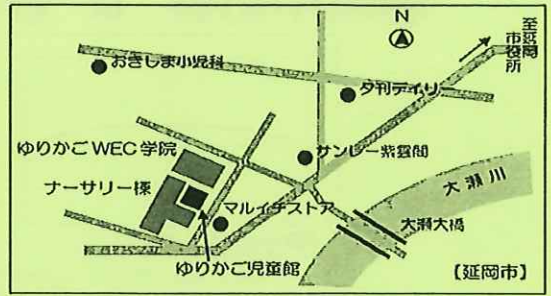

令和8年度 4月(卯月) ゆりかご児童館便り

愛と友情の館 ～純らかに 豊かに 遅しく 光りましょう～

社会福祉法人ゆりかご福祉会ゆりかご児童館

延岡市大貫町 4 丁目 2660-6

TEL 080-1583-2622 FAX 35-4452

「いこうぜ！みんな キラキラ あしたへ ゴーゴゴー！」

イベントのお知らせ

5/9
(土)

「スプリング スポーツ大会

&ポッポフレンド」

時間

10:00~11:30

場所

waiwai アリーナ

準備

帽子、水筒、体操服

または 動きやすい服装

※今回のイベントは、ゆりかごグループ（第二ゆりかご・わかくさ・土々呂）の児童クラブの子ども達も参加します。詳しくは次回号で!!

※一般児童も参加できます。人数把握の為児童館までお知らせください。(080-1583-2622)

はるやす ちゅう りょう 春休み中の利用について

*利用できる時間は、午前9時～午後5時です。

*来館したら、受付名簿に学校名と名前、体温を書いて、手洗い・うがい、消毒をしましょう。

*おやつやお弁当を食べる時は、静かに食べ必ず片づけをして帰りましょう。

*水分補給用に水筒を持ってきましたましよう。

*ゲーム機は持ってきません。

*自転車では来れません。

* 青い鳥フレイルーム *

対象 乳幼児

日時 月・木・金曜の午前中

場所 児童館1階